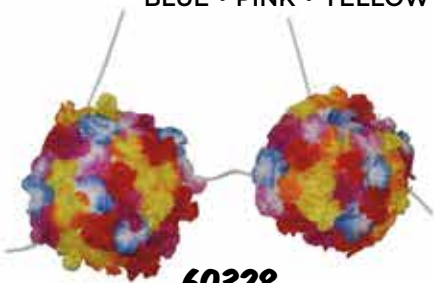

60328

BRA W/FLOWERS