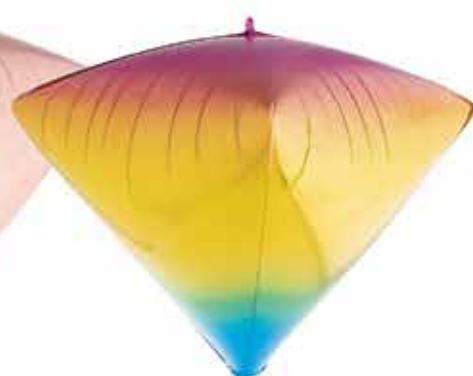

**85741**  
**ROSE COPPER**

**85691**  
**RAINBOW**

**24"**

4D DIAMOND SHAPED BALLOONS 61 CM

**85692**  
**GOLD**

**85693**  
**SILVER**

**85694**  
**ROSE COPPER**

**85695**  
**RAINBOW**