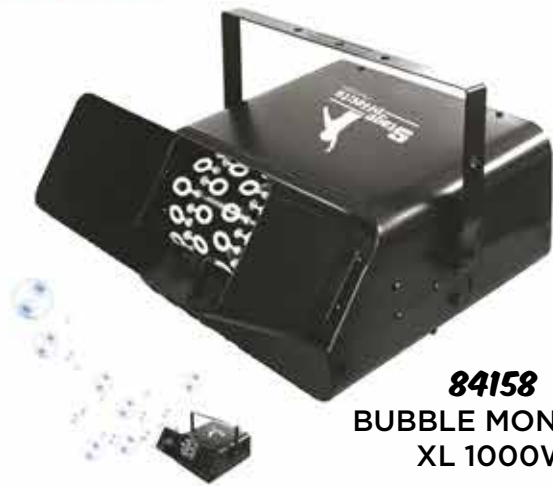

84158
BUBBLE MONSTER
XL 1000W